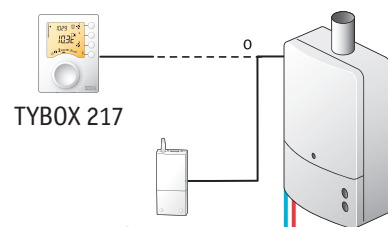

Aplicaciones

> Filar :

TYBOX 217

> Radio :