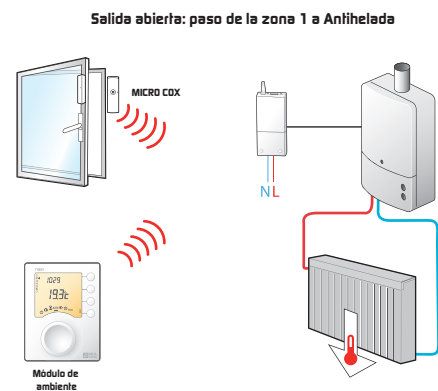

GANANCIA

Confort óptimo para el usuario garantizando la temperatura deseada a la hora programada.

4 Transmisión telefónica (opción)

Una transmisión telefónica permite al usuario actuar a distancia, sobre las aplicaciones de su casa: poner en marcha o detener su calefacción, modificar el modo de funcionamiento...

GANANCIA

El usuario controla sus consumos de calefacción en cualquier momento desde donde se encuentre.

5 Detector de apertura (opción)

Asocie un detector de apertura a un regulador de calefacción. Cuando se abra una ventana equipada con este dispositivo, la calefacción cambiará automáticamente al modo Antihelada hasta que se cierre de nuevo. La temperatura volverá entonces a los grados previamente seleccionados.