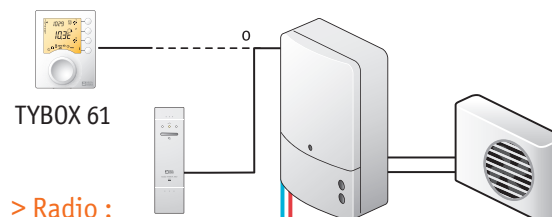

> Filar :