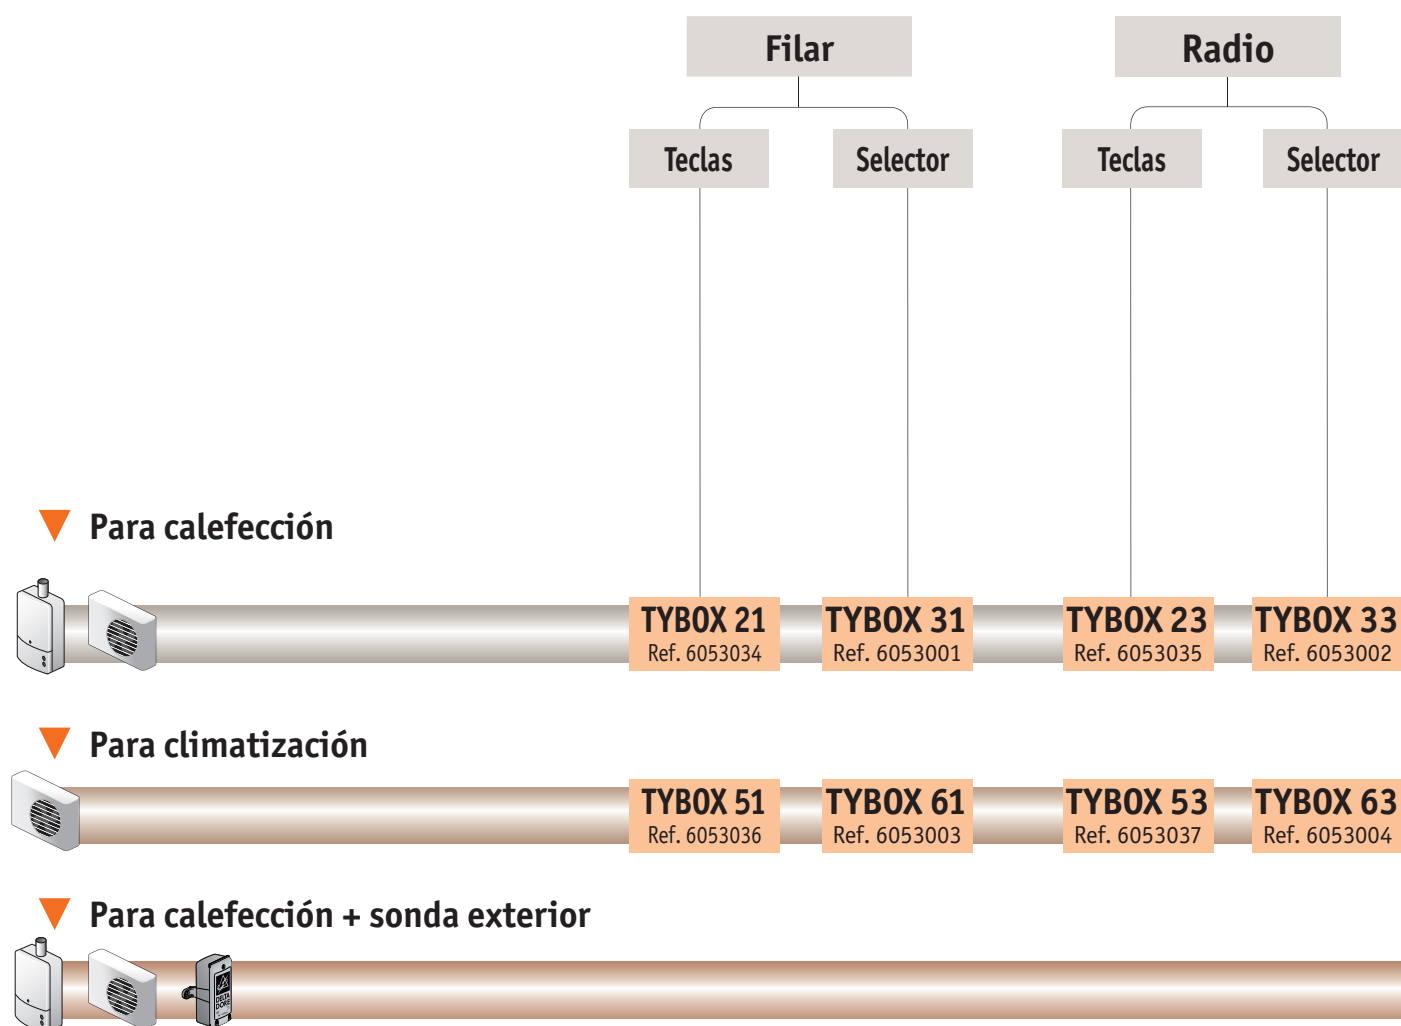

Tabla orientativa

¡Encuentre fácilmente el producto que necesita !

Termostatos de ambiente