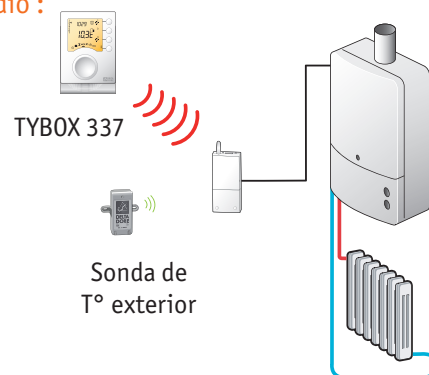

Confort de instalación

- Sonda de temperatura exterior radio (sin cableado)
- Configuración mediante switch del modo de programación :
 - semanal personalizable día por día
 - diaria personalizable (5 días + 2 días)
- Opción recordatorio mantenimiento anual de la caldera
- Bloqueo de los programas y semi-bloqueo de las consignas
- Ajuste de la sonda de temperatura

Applications

> Radio :

Complete su instalación

Opción Radio

- Detectores de apertura radio
 - Mando telefónico radio RTC o GSM
- Ver pág. 29

Nom	Référence
TYBOX 327 (filaire, 230 V)	6053011
TYBOX 337 (Radio)	6053012