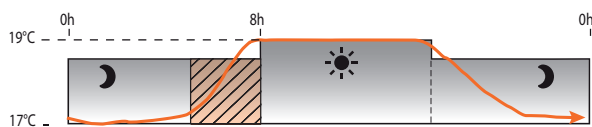

Ejemplo con una temperatura exterior de - 5°C:

 Tiempo de inicio de la anticipación variable en función de la temperatura exterior

Esta función permite anticipar la subida de temperatura del hábitat sea cual sea la temperatura exterior.