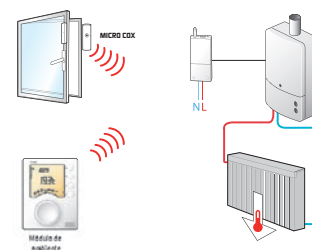

Telemandos telefónicos RTC

TYPHONE 1 SV - Enchufable

- 1 vía sobre toma frontal (10A)

TYPHONE 4 RF SV - Enchufable

- 1 vía de calefacción + 2 vías de automatismos radio
- 1 vía sobre toma frontal (10A)

TYPHONE 2 - Mural

- 2 salidas filares (5A)
- Sin síntesis vocal

TYPHONE 2 SV - Modular

- 2 salidas filares (2A)

TYPHONE 3 SV - Modular

- 3 salidas filares (2A)

Detectores de apertura Radio

MICRO COX/ MINI COX / COX

- Instalado en una ventana, pasa la zona de calefacción en Antihelada cuando se abre, con el fin de reducir el consumo de energía.