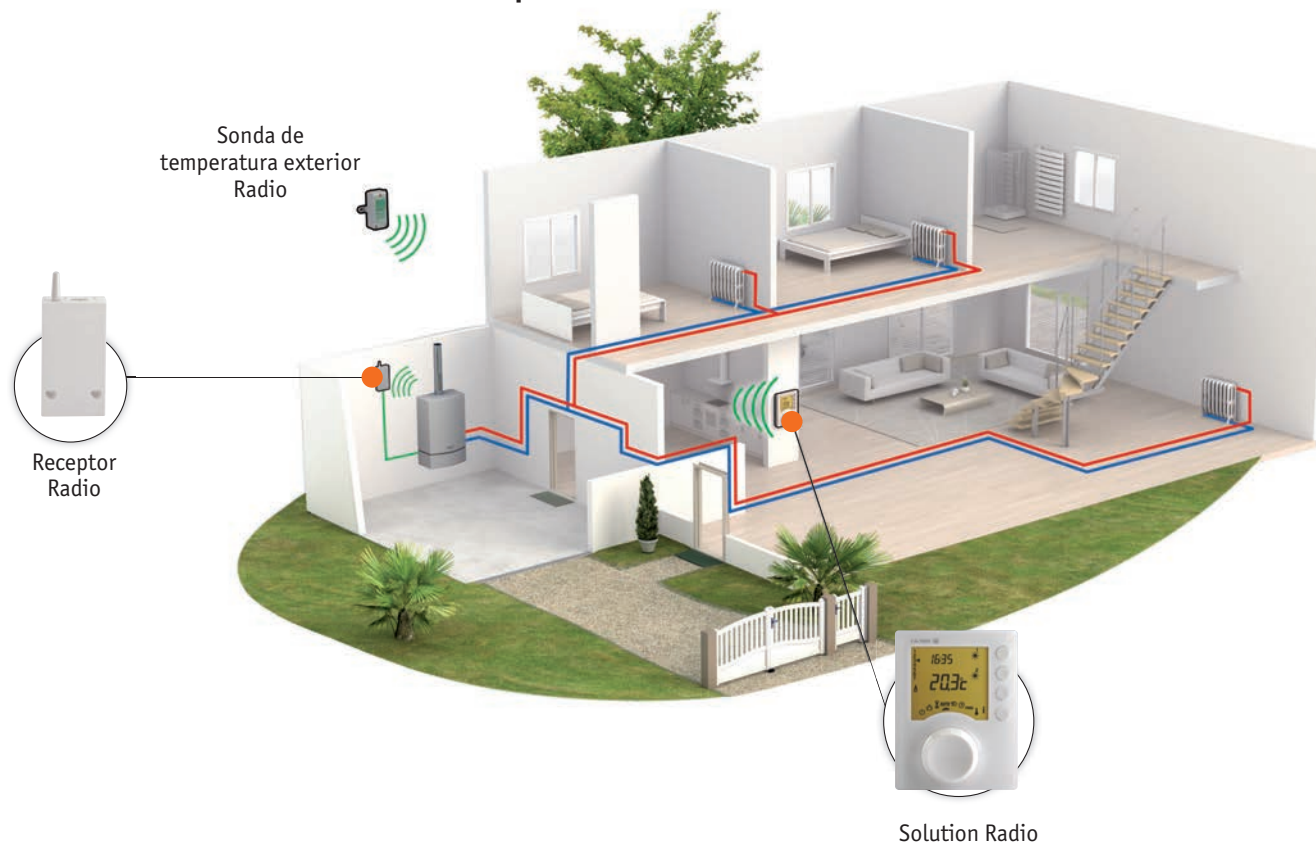

Fiable : la tecnología Radio utilizada por Delta Dore es segura y sin peligro (alcance Radio : 100 a 300 metros en campo libre)

Autonomía de las pilas : 2 años según utilización

Incrementar el valor de la vivienda : ideal para la reventa (plus-valia del habitat)

Mejore el confort gracias a la función anticipación de las subidas de temperatura

Funciones para más confort y más ahorro

1 Regulación cronoproporcional (P.I.)

Integrado en cada termostato Delta Dore, calcula regularmente el tiempo de marcha y paro de la calefacción, proporcionalmente a la diferencia entre la temperatura medida y la temperatura de consigna.