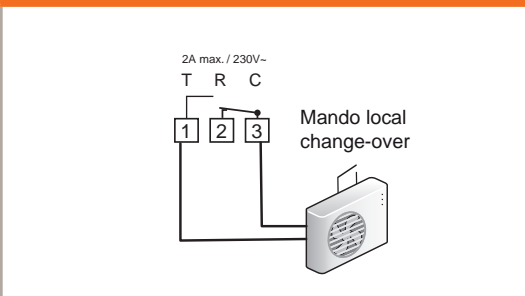

Esquemas de cableado

Para información los termostatos TYBOX son compatibles con :

- calderas con entrada termostato 24 V continuo,
- aparatos con entrada termostato con contacto libre de potencia
- electroválvulas.

TYBOX 21

TYBOX 51

TYBOX 117, 217

TYBOX 23, 33, 137, 237, 337

TYBOX 31