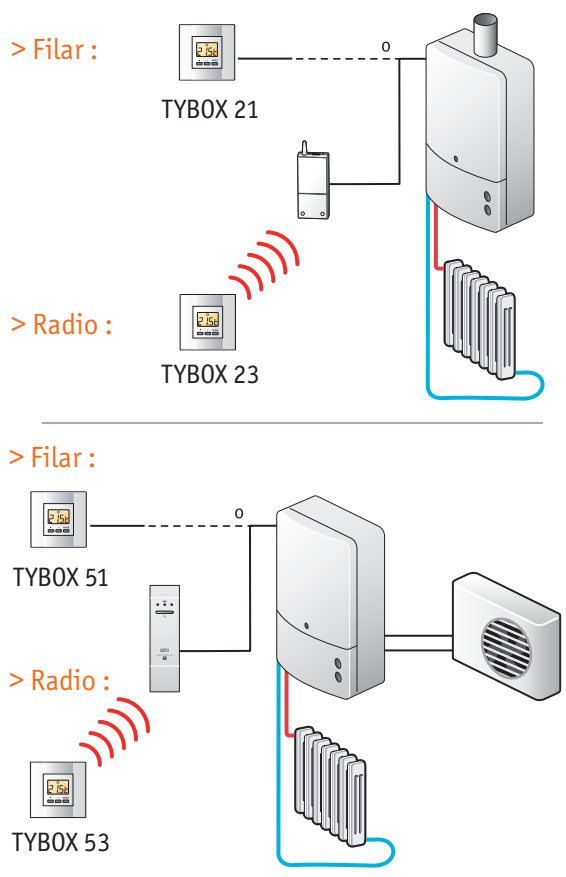

Confort de instalación

- Teclado bloqueable
- Ajuste de la sonda de temperatura

Complete su instalación

Opción Radio

- Detectores de apertura radio
 - Mando telefónico radio RTC o GSM
- Ver pág. 29

Nombre	Referencia
TYBOX 21 (filar, calefacción)	6053034
TYBOX 51 (filar, climatización)	6053036
TYBOX 23 (Radio, calefacción)	6053035
TYBOX 53 (Radio, PAC climatización)	6053037

Aplicaciones

Filar : TYBOX 21
TYBOX 51
Radio : TYBOX 23
TYBOX 53

Calefacción

Termostato filar TYBOX 21

Regulación para caldera o bomba de calor no reversible

Características técnicas

- Alimentación módulo de ambiente 2 pilas LR03 (suministradas)
- Salida contacto seco inversor NA/NC 2A
- 4 modos de funcionamiento: Confort, Economía, Antihelada, Paro
- Ajuste de las temperaturas de 5°C a 30°C

Termostato Radio TYBOX 23

Regulación para caldera o bomba de calor no reversible

Características técnicas

- Composición: 1 módulo de ambiente + 1 receptor
- Alimentación módulo de ambiente 2 pilas LR03 (suministradas)
- Alimentación del receptor: 230V
- Salida contacto seco inversor NA/NC 5A
- Suministrado con cable de 2 m
- 4 modos de funcionamiento: Confort, Economía, Antihelada, Paro
- Ajuste de las temperaturas de 5°C a 30°C