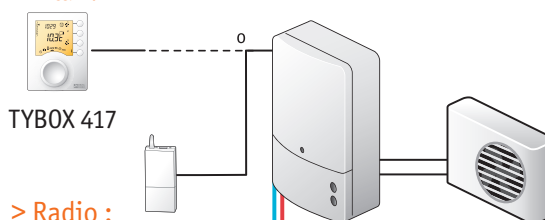

Aplicaciones

> Filar :