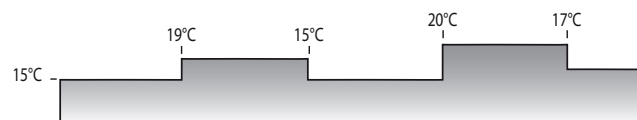

Ejemplo con un ajuste en temperatura :