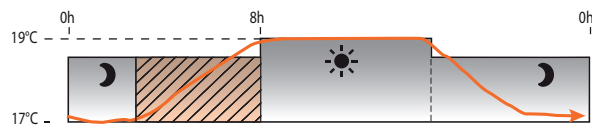

Ejemplo con una temperatura exterior de - 5°C:

 Tiempo de inicio de la anticipación variable en función de la temperatura exterior

Esta función permite anticipar la subida de temperatura del hábitat sea cual sea la temperatura exterior.