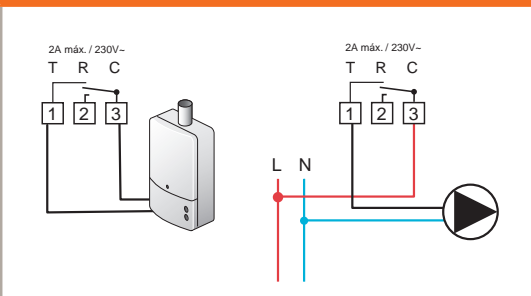

Esquemas de cableado

Para información los termostatos TYBOX son compatibles con :

- calderas con entrada termostato 24 V continuo,
- aparatos con entrada termostato con contacto libre de potencia
- electroválvulas.

TYBOX 21